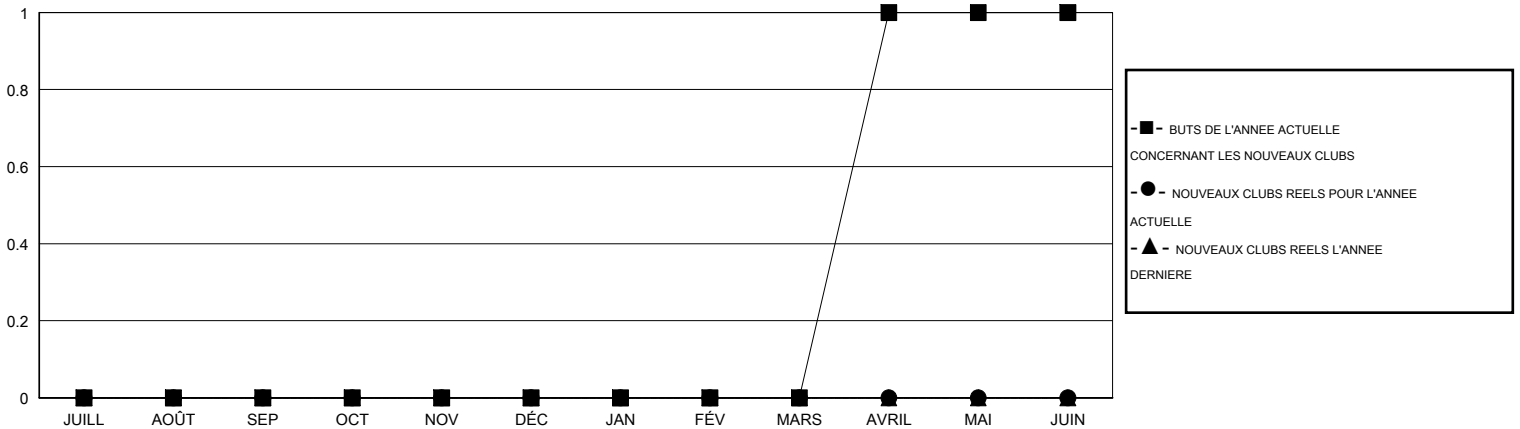

MONTHLY MEMBERSHIP PROGRESS REPORT

District 112 B

Results as of: 3/31/2015

GMT: Jean-Jacques STOFFEL-MUNCK

LIEU BELGIUM

RC EME 4

Clubs					Membres				
RESULTATS POUR 2014-2015					RESULTATS POUR 2014-2015				
TRIMESTRE	BUT CONCERNANT LES NOUVEAUX CLUBS	NOUVEAUX CLUBS	CLUBS ANNULÉS	GAIN NET/PERTE NETTE	TRIMESTRE	BUT CONCERNANT LES NOUVEAUX MEMBRES	MEMBRES FONDATEURS ET NOUVEAUX AJOUTÉS	MEMBRES RADIÉS	GAIN NET/PERTE NETTE
JUILL/AOÛT/SEP	0	0	0	0	JUILL/AOÛT/SEP	1	18	25	-7
OCT/NOV/DÉC	0	0	0	0	OCT/NOV/DÉC	1	27	19	8
JAN/FÉV/MARS	0	0	0	0	JAN/FÉV/MARS	0	15	21	-6
AVRIL/MAI/JUIN	1	0	0	0	AVRIL/MAI/JUIN	22	0	0	0

BUTS ET NOUVEAUX CLUBS REELS - CUMULATIF