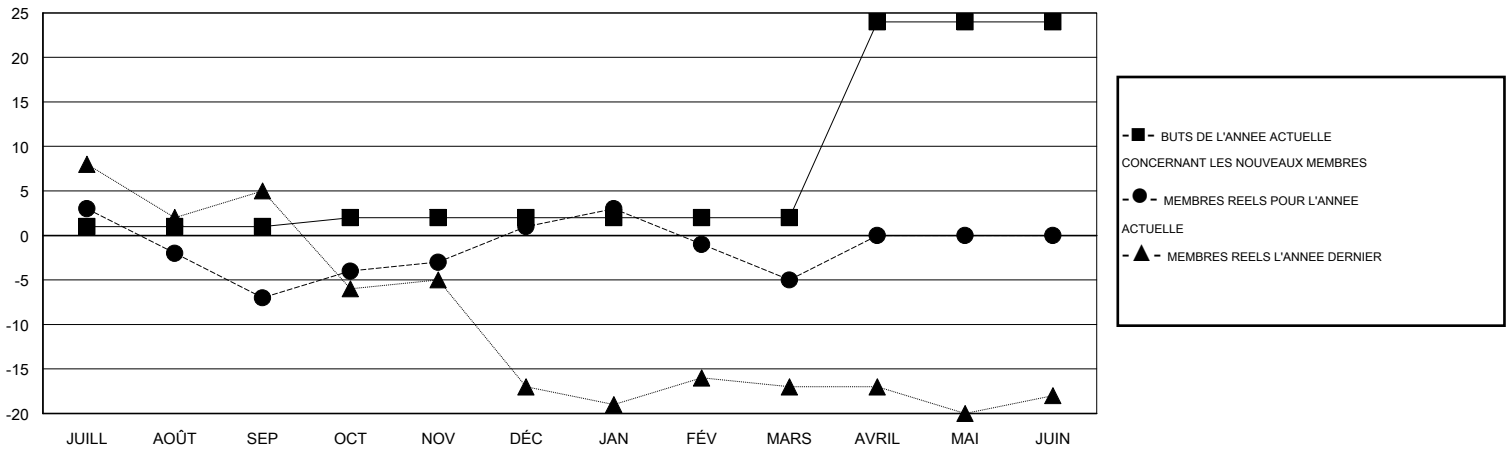

BUTS ET MEMBRES REELS - CUMULATIF

CLUBS RADIÉS: 0	33 CLUBS OF 71 ONT AJOUTE 1 OU PLUSIEURS NOUVEAUX MEMBRES	<u>DISTRIBUTION PAR SEXE</u>	
		HOMME	1,627 (83.65%)
<u>MEMBRES RADIÉS</u>		FEMME	318 (16.35%)
DECEDE	CLIQUER ICI POUR AVOIR LES DONNEES DE L'EVALUATION DE SANTE	MEMBRES D'UNITE FAMILIALE	0
CLUB ANNULE		CHEF DE FAMILLE	0
AUTRE		N'EST PAS CHEF DE FAMILLE	0
TOTAL